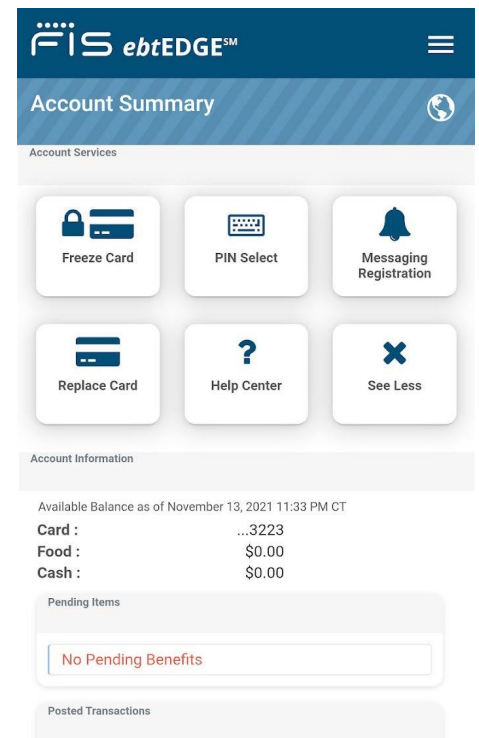

¡PROTÉJASE DEL ROBO ELECTRÓNICO DESCARGANDO LA APLICACIÓN MÓVIL DE EBTEDGE HOY MISMO!

Use la aplicación móvil y web gratuita de ebtEDGE para gestionar sus beneficios de CalFresh y/o CalWORKs, revisar sus saldos e historial de transacciones. Disponible ya para descarga en Apple App Store (iOS) y Google Play Store (Android). ¿No tiene un dispositivo móvil? ¡No hay problema! Puede gestionar su cuenta en línea en www.ebt.ca.gov.

Página de resumen de cuenta

HERRAMIENTAS CLAVE

- Biometría para iniciar sesión
- Restablecer el PIN
- Ver su calendario de beneficios
- Ver los últimos 365 días de transacciones
- Solicitar reemplazos de la tarjeta de EBT
- Conectar múltiples cuentas de EBT
- Funciones para desactivar o reactivar tarjetas
- Bloquear transacciones fuera del estado
- Bloquear transacciones de internet

Escanee el código QR para comenzar.